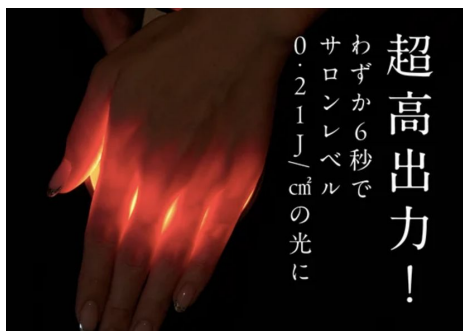

 Makuake で先行予定販売!

高出力LEDライトのプロが  
自分の悩みのために開発した  
肌と頭皮のための新デバイス

超狭帯域635nm赤色LEDと  
超狭角6°レンズがわずか6秒で  
サロンレベルのケアを実現

モバイルバッテリーでも動く!  
295gの軽量設計で毎日気軽に  
使える

販売期間 12月12日(木) 11:00-2月27日(木) 22:00まで

価格 49,000円~

※数に限りがございます